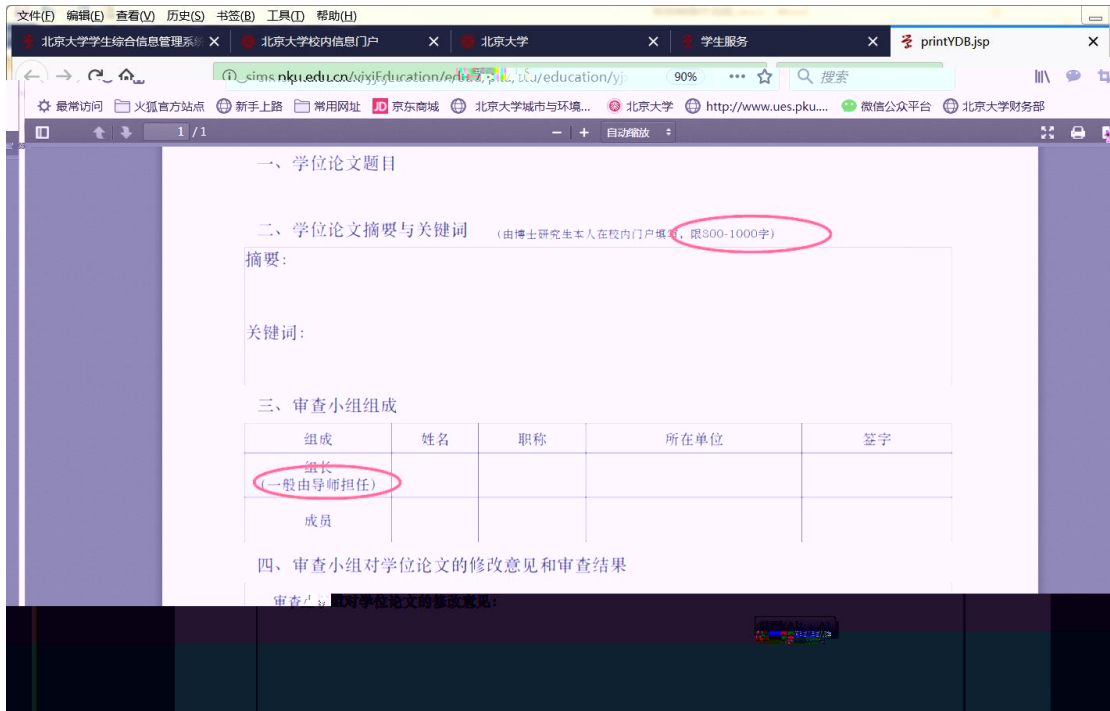

国际交流资助申请/查询审批结果 短期访学

培养办教务 (电话62751358)

中期退课申请 维护个人培养计划

学籍异动录入及打印

4

5

6

学院