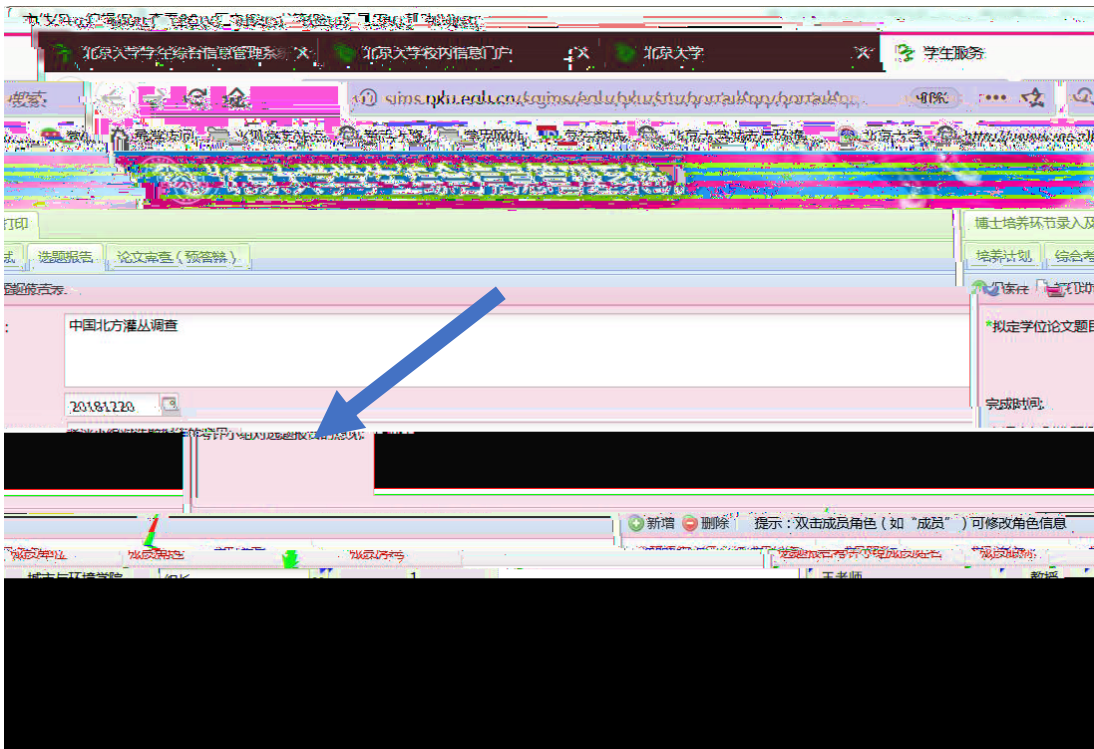

早签到

我的课表 我的成绩 空闲教室 网费充值 校园卡充值 学生一张表 我的网络 选课

学工部业务 全部

最热

空闲教室 研究生院业务 财务 学工部业务 教学网 我的成绩 我的课表 选课

快速导航 个人业务 | 公共服务 | 专题服务 | 大数据分析 | 我的链接 | 学生事务管理 | 行政办公管理 | 设备资产管理

个人业务

研究生院业务 学工部业务 就业中心业务 学生一张表 选课 我的课表 我的成绩 教学计划

健康档案 档案转递查询 新组织业务 迎新 离校 组织业务 研究生证书照片 讲座申请

130办公室 档